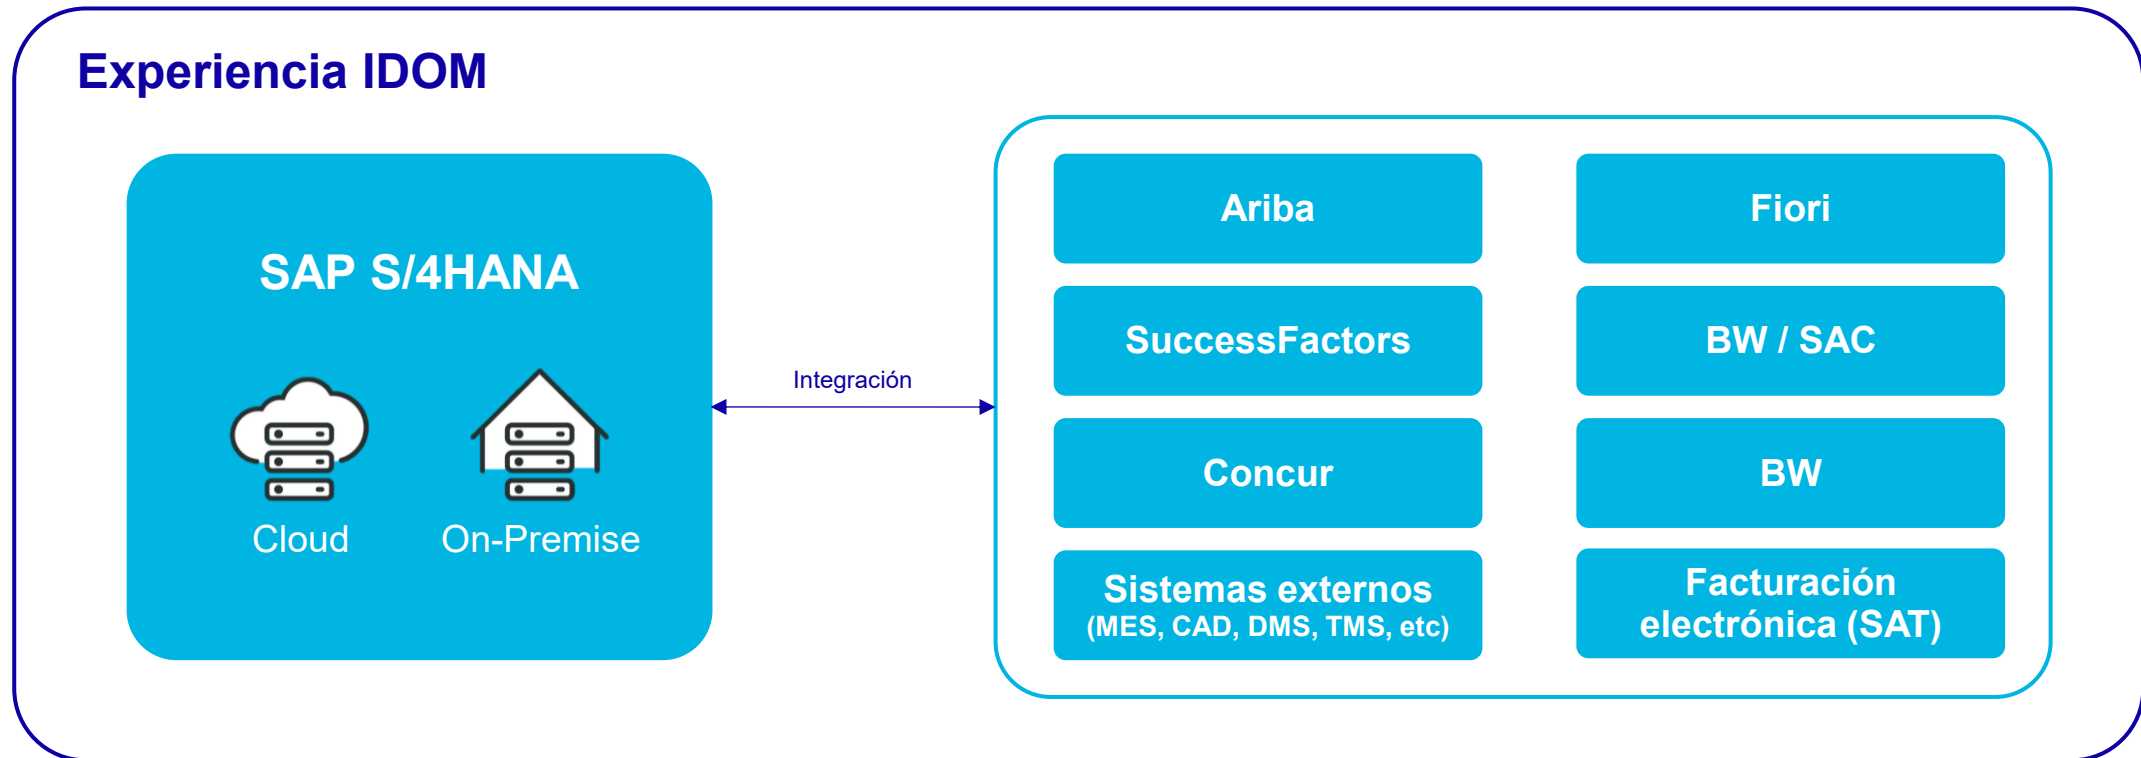

Certificaciones

SAP S/4HANA®

**RISE WITH SAP** | Driving Business Innovation Together

Desde IDOM abarcamos todo el ciclo de vida de un proyecto de SAP S/4HANA:

En IDOM tenemos experiencia trabajando no solamente con la solución de SAP S/4HANA, sino que también abarcamos productos adicionales como Ariba, SuccessFactors, Concur y otras herramientas con las que los clientes suelen trabajar y que se deben integrar

## Procesos de Gestión