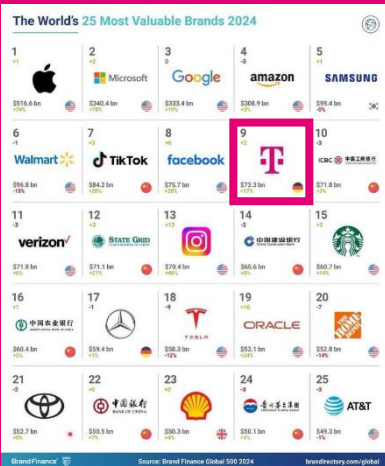

# T-Systems México

Great Place To Work.  
Certificada  
NOV 2023 - NOV 2024  
México

T-Systems es un socio estratégico para la transformación digital de empresas e instituciones con una capacidad única en México para ofrecer soluciones competitivas, de acuerdo con los retos y objetivos de cada organización.