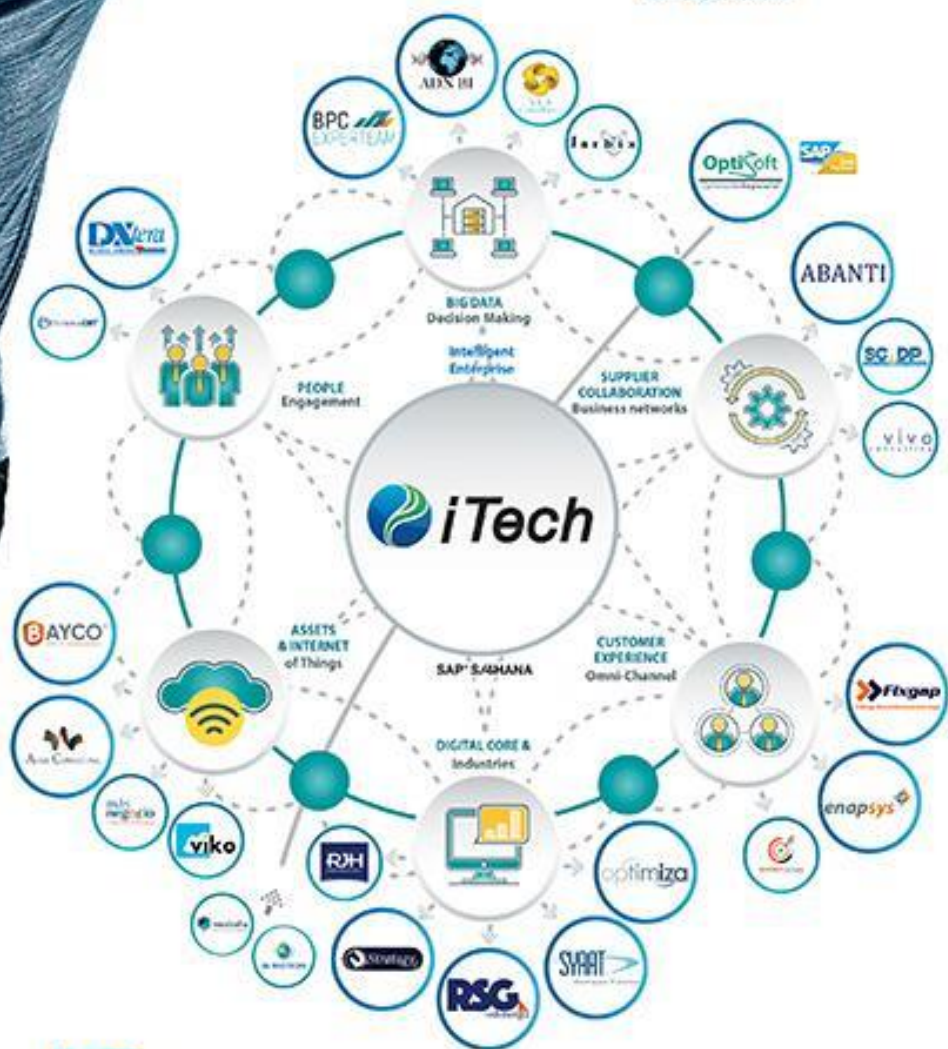

24

INDUSTRIAS

Tenemos experiencia en soluciones de negocio incluso más allá de los límites tradicionales de su industria ó sector.

proviene del náhuatl que significa

Cercanía

- Expertise en las mejores prácticas desarrolladas por SAP
- Récord mundial en tiempo de implementación SAP: 3.5 meses para ERP
- Garantizando el presupuesto dentro del alcance definido bajo metodología Rds (Rápido, de bajo costo, Seguro®)