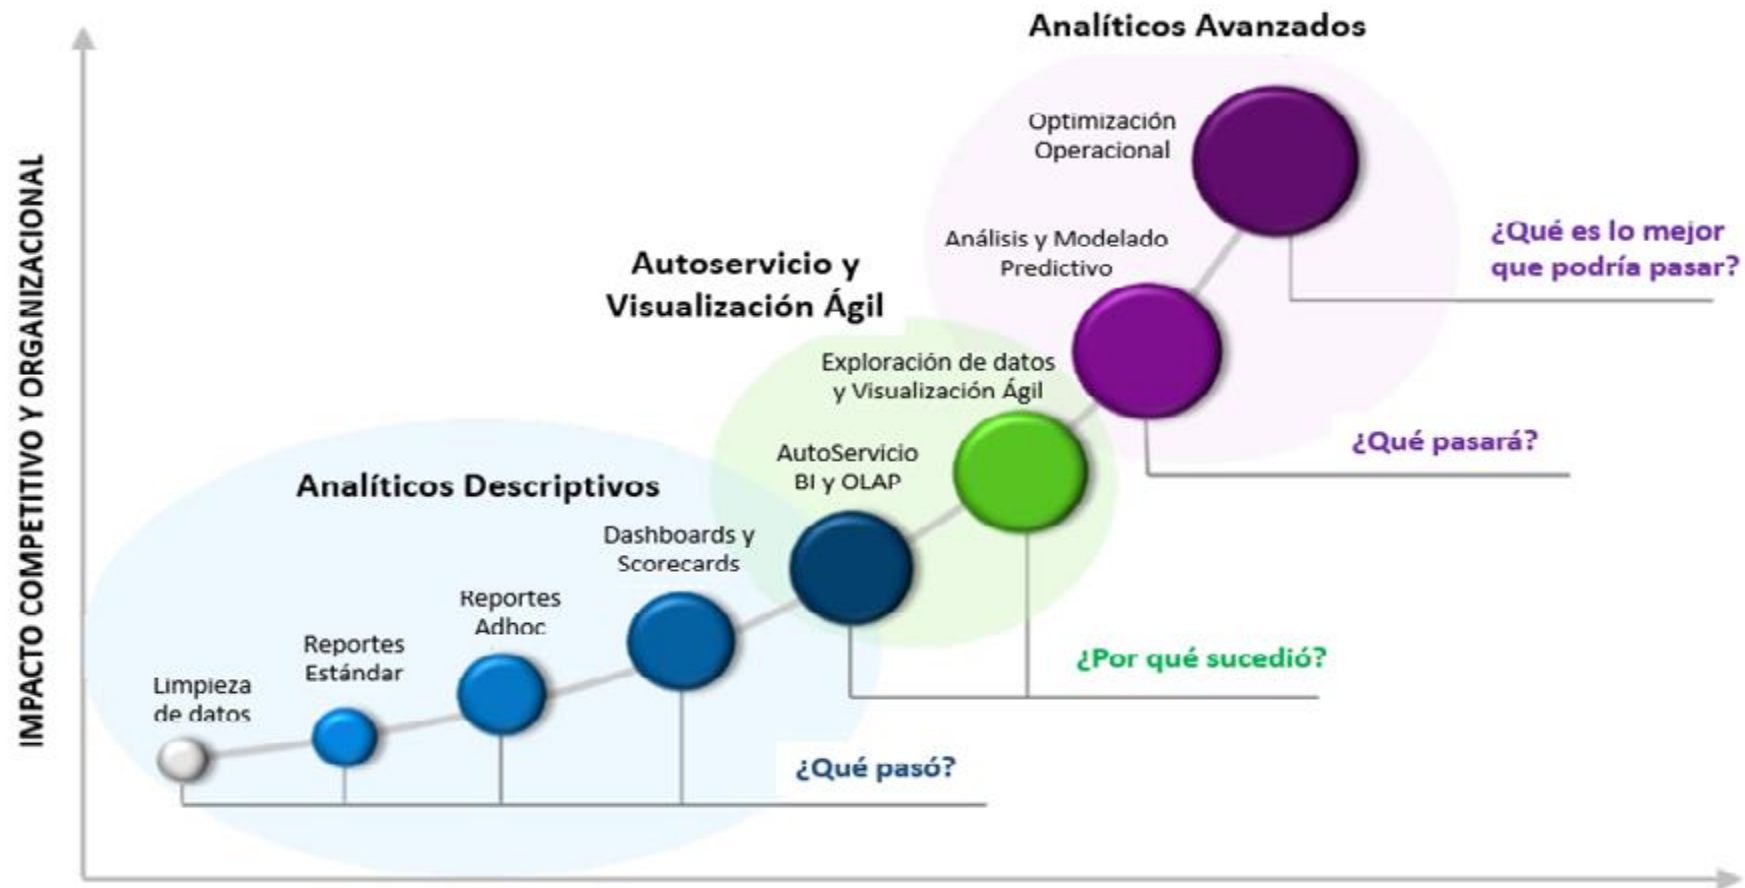

Internet of Things

METODOLOGÍA SAP ACTIVATE

Estamos convencidos que utilizar SAP ACTIVATE como metodología de implementación, es lo más recomendable, por ser una combinación de *SAP Best Practices*, Configuración Guiada y Metodología Ágil, lo que permite la ejecución de proyectos de manera inteligente y simple.

Algunas de sus características:

- Reemplaza a todas las variantes de ASAP
- Acelera el logro de resultados
- Soporta diferentes tipos de inicio
- Los procesos críticos son atendidos y superados desde el principio del plan
- Gran aceptación por el Gobierno Corporativo
- Mejora la imagen y refuerza la confianza en el área de TI

ASAP ON-PREMISE

SAP LAUNCH CLOUD

ANÁLISIS DE CAPACIDADES

¿Dónde estamos y hasta donde queremos llegar?

EVOLUCIÓN DE SAP BW

HEMOS PARTICIPADO EN BW DESDE LA VERSIÓN 3.1

NUESTROS SERVICIOS

APLICAMOS LAS MEJORES PRÁCTICAS DE SAP EN LA ATENCIÓN DE CADA UNO DE NUESTROS PROYECTOS

Continuidad de los Servicios (Soporte a Producción):

Recibir, analizar, interpretar, resolver, documentar y relanzar al ambiente Productivo, en el menor tiempo posible cualquier incidencia atendida.

Nuevos Desarrollos: