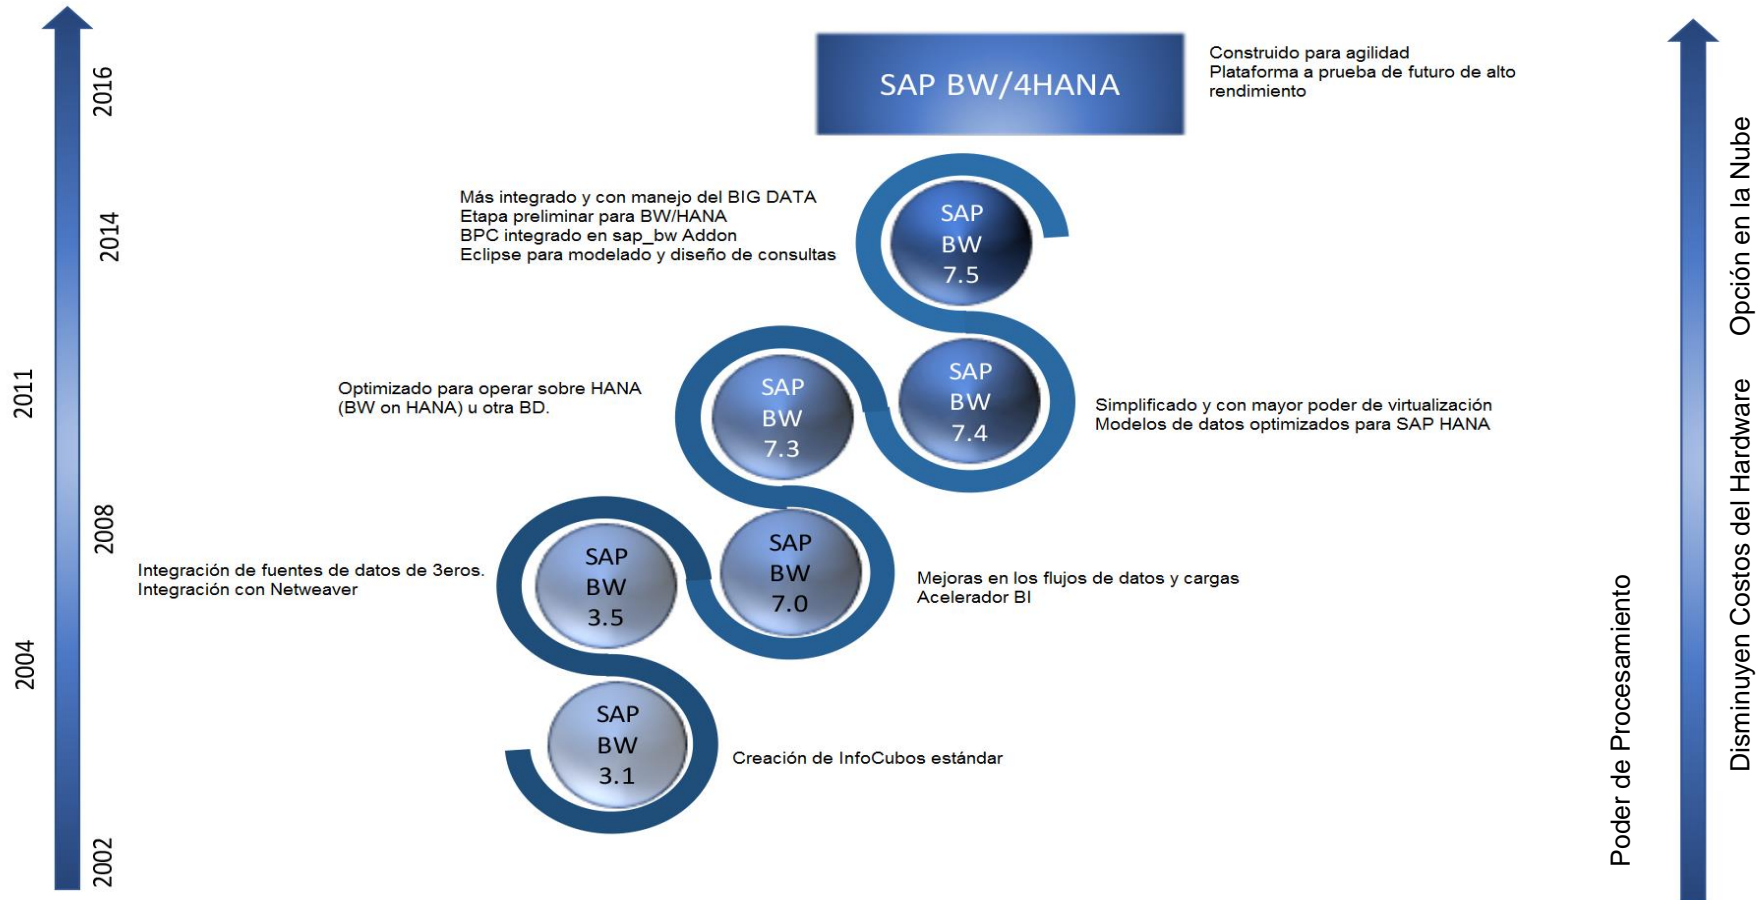

ASAP ON-PREMISE

SAP LAUNCH CLOUD

ANÁLISIS DE CAPACIDADES

¿Dónde estamos y hasta donde queremos llegar?

EVOLUCIÓN DE SAP BW

HEMOS PARTICIPADO EN BW DESDE LA VERSIÓN 3.1

NUESTROS SERVICIOS

APLICAMOS LAS MEJORES PRÁCTICAS DE SAP EN LA ATENCIÓN DE CADA UNO DE NUESTROS PROYECTOS