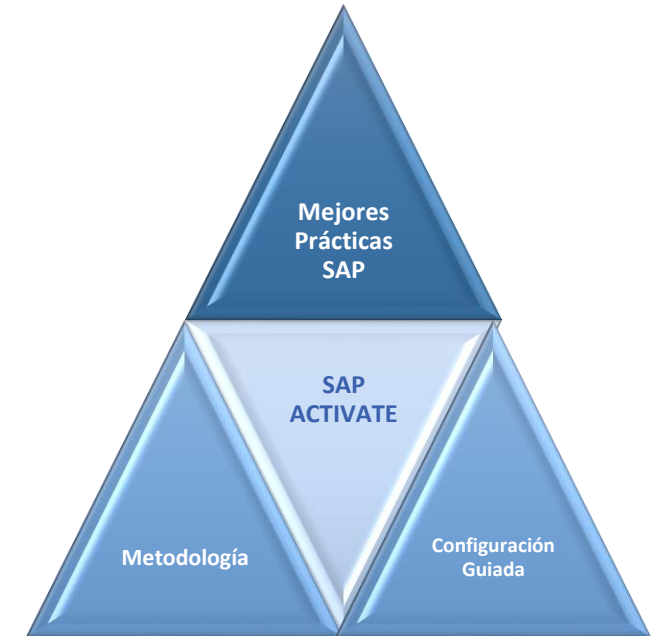

METODOLOGÍA SAP ACTIVATE

Estamos convencidos que utilizar SAP ACTIVATE como metodología de implementación, es lo más recomendable, por ser una combinación de *SAP Best Practices*, Configuración Guiada y Metodología Ágil, lo que permite la ejecución de proyectos de manera inteligente y simple.

Algunas de sus características:

- ☐ Reemplaza a todas las variantes de ASAP
- ☐ Acelera el logro de resultados
- ☐ Soporta diferentes tipos de inicio
- ☐ Los procesos críticos son atendidos y superados desde el principio del plan
- ☐ Gran aceptación por el Gobierno Corporativo
- ☐ Mejora la imagen y refuerza la confianza en el área de TI